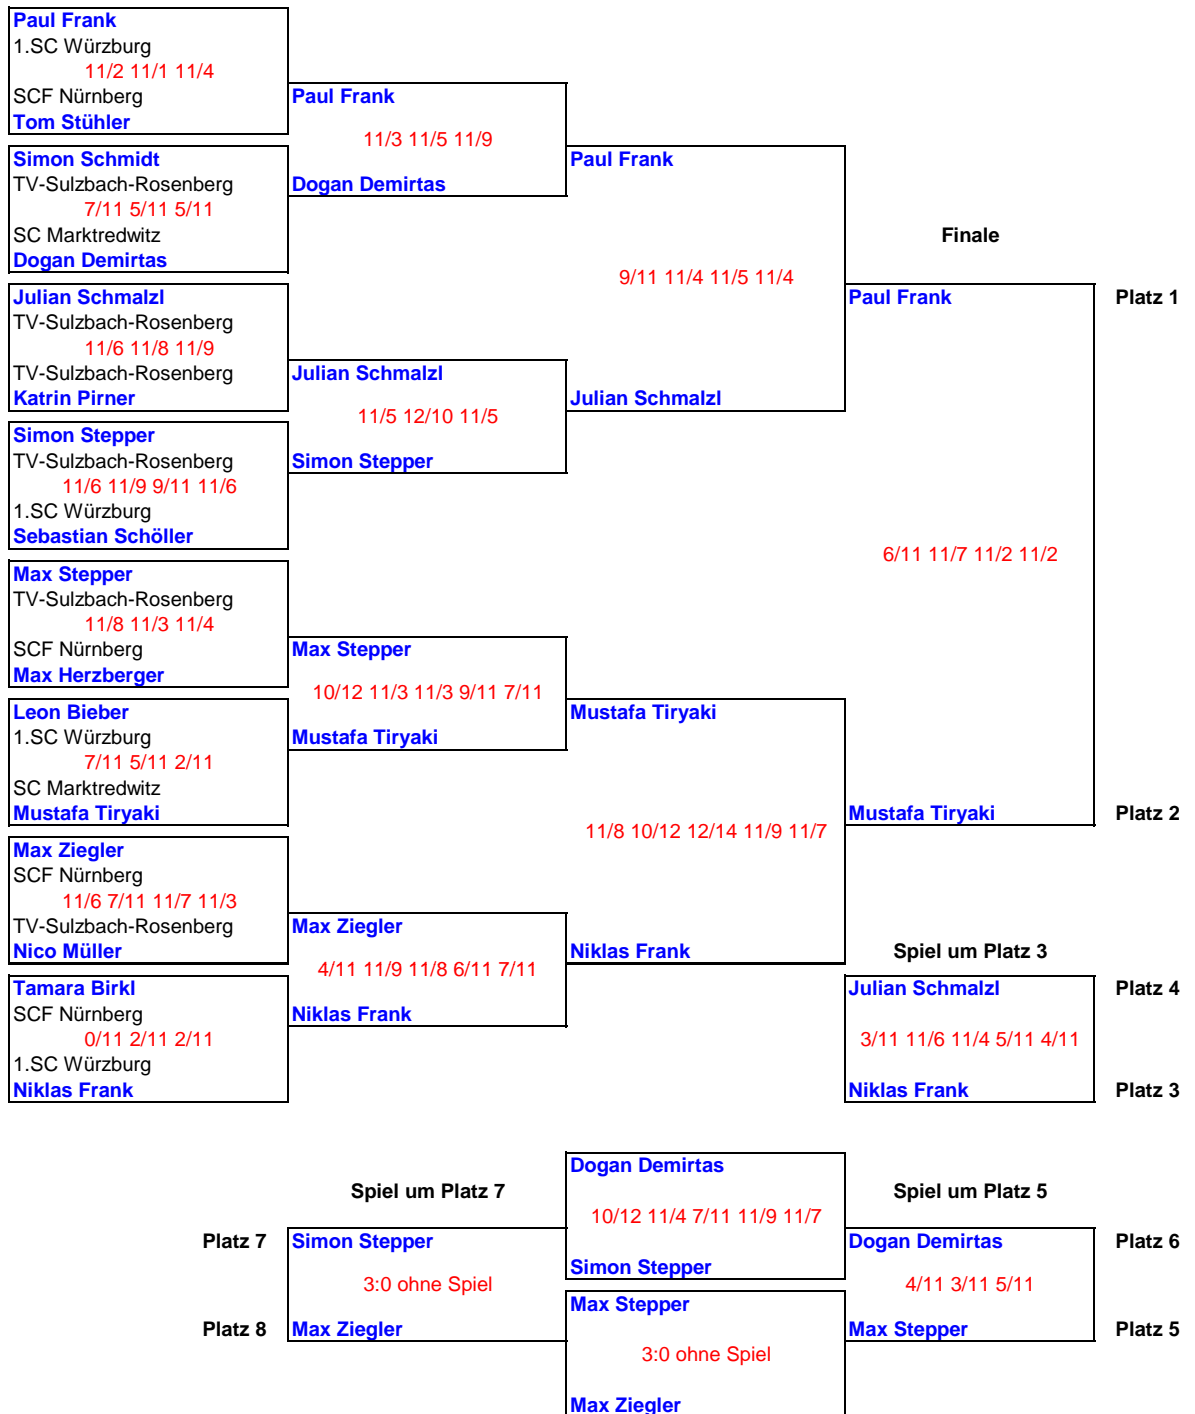

2. Talentiade Nord

Sportpark Nord, Nürnberg, 19. Jan. 2013

Gesamtergebnis

Fortgeschrittene

Platz	Vorname Name	Verein	Punkte
1	Paul Frank	1.SC Würzburg	120
2	Mustafa Tiryaki	SC Marktredwitz	115
3	Niklas Frank	1.SC Würzburg	110
4	Max Stepper	TV-Sulzbach-Rosenberg	105
5	Dogan Demirtas	SC Marktredwitz	99
6	Max Ziegler	SCF Nürnberg	98
7	Sebastian Schöller	1.SC Würzburg	97

Mittlere Spielstärke

Platz	Vorname Name	Verein	Punkte
1	Julian Schmalzl	TV-Sulzbach-Rosenberg	96
2	Simon Stepper	TV-Sulzbach-Rosenberg	95
3	Nico Müller	TV-Sulzbach-Rosenberg	94
4	Simon Schmidt	TV-Sulzbach-Rosenberg	93
5	Max Herzberger	SCF Nürnberg	92
6	Leon Bieber	1.SC Würzburg	91
7	Katrin Pirner	TV-Sulzbach-Rosenberg	90
8	Tom Stühler	SCF Nürnberg	89
9	Tamara Birkl	SCF Nürnberg	88

Anfänger

Platz	Vorname Name	Verein	Punkte
1	Marc Sturm	SCF Nürnberg	87
2	Tarkan Karakus	SC Marktredwitz	86
3	Simon Horst	TV-Sulzbach-Rosenberg	85
4	Lukas Maile	OSC Ingolstadt	84
5	Max Herterich	1.SC Würzburg	83
6	Dominik Pikos	1.SC Würzburg	82
7	Jenny Pillhofer	TV-Sulzbach-Rosenberg	81
8	Leon Möchl	SC Marktredwitz	80
9	Fabio Copelea	OSC Ingolstadt	79
10	Robin Rübensaal	SCF Nürnberg	78
11	Alina Holter	OSC Ingolstadt	77
12	Carlotta Rall	SCF Nürnberg	76
13	Ryan Rübensaal	SCF Nürnberg	75

Mannschaftswertung

Rang	Verein	Punkte
1.	TV-Sulzbach-Rosenberg	739
2.	SCF Nürnberg	683
3.	1.SC Würzburg	583
4.	SC Marktredwitz	380
5.	OSC Ingolstadt	240

2. Talentiade Nord

Sportpark Nord, Nürnberg, 19. Jan. 2013

Gruppe A - Fortgeschrittene und Mittlere