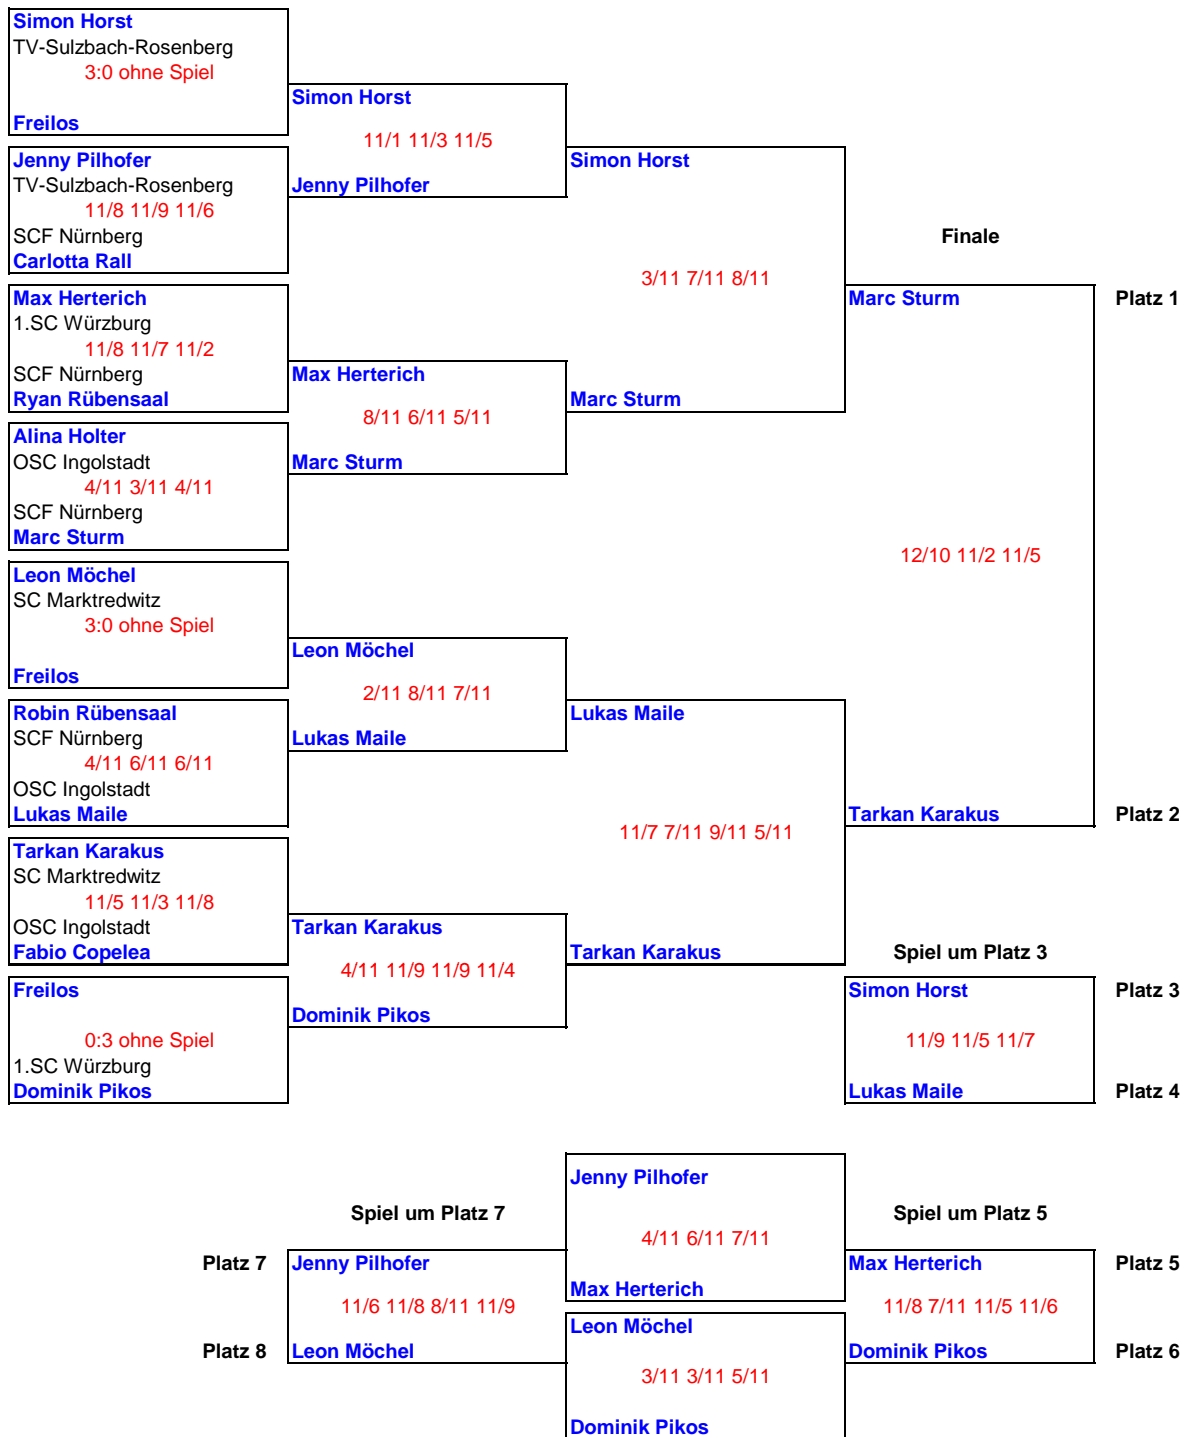

Gruppe A - Fortgeschrittene und Mittlere

2. Talentiade Nord

Sportpark Nord, Nürnberg, 19. Jan. 2013

Gruppe A

2. Talentiade Nord

Sportpark Nord, Nürnberg, 19. Jan. 2013

Gruppe B - Anfänger

2. Talentiade Nord