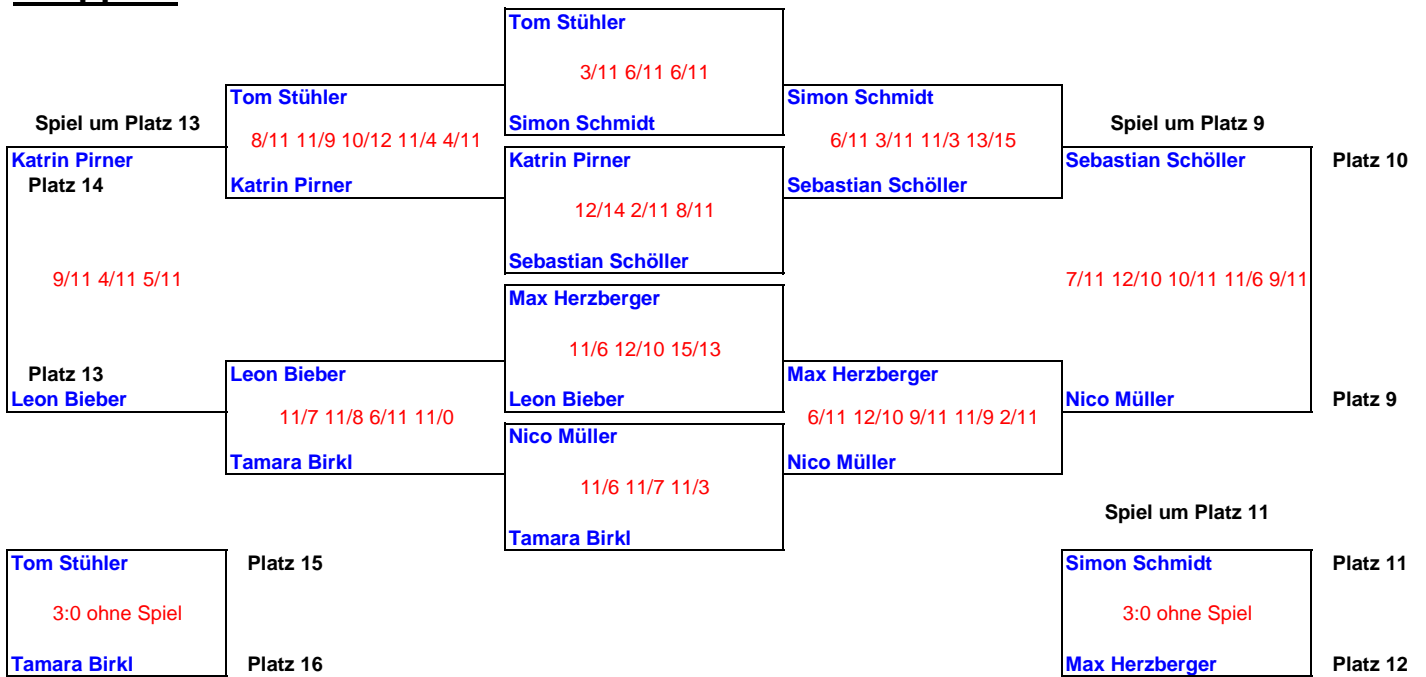

2. Talentiade Nord

Sportpark Nord, Nürnberg, 19. Jan. 2013

Gruppe A